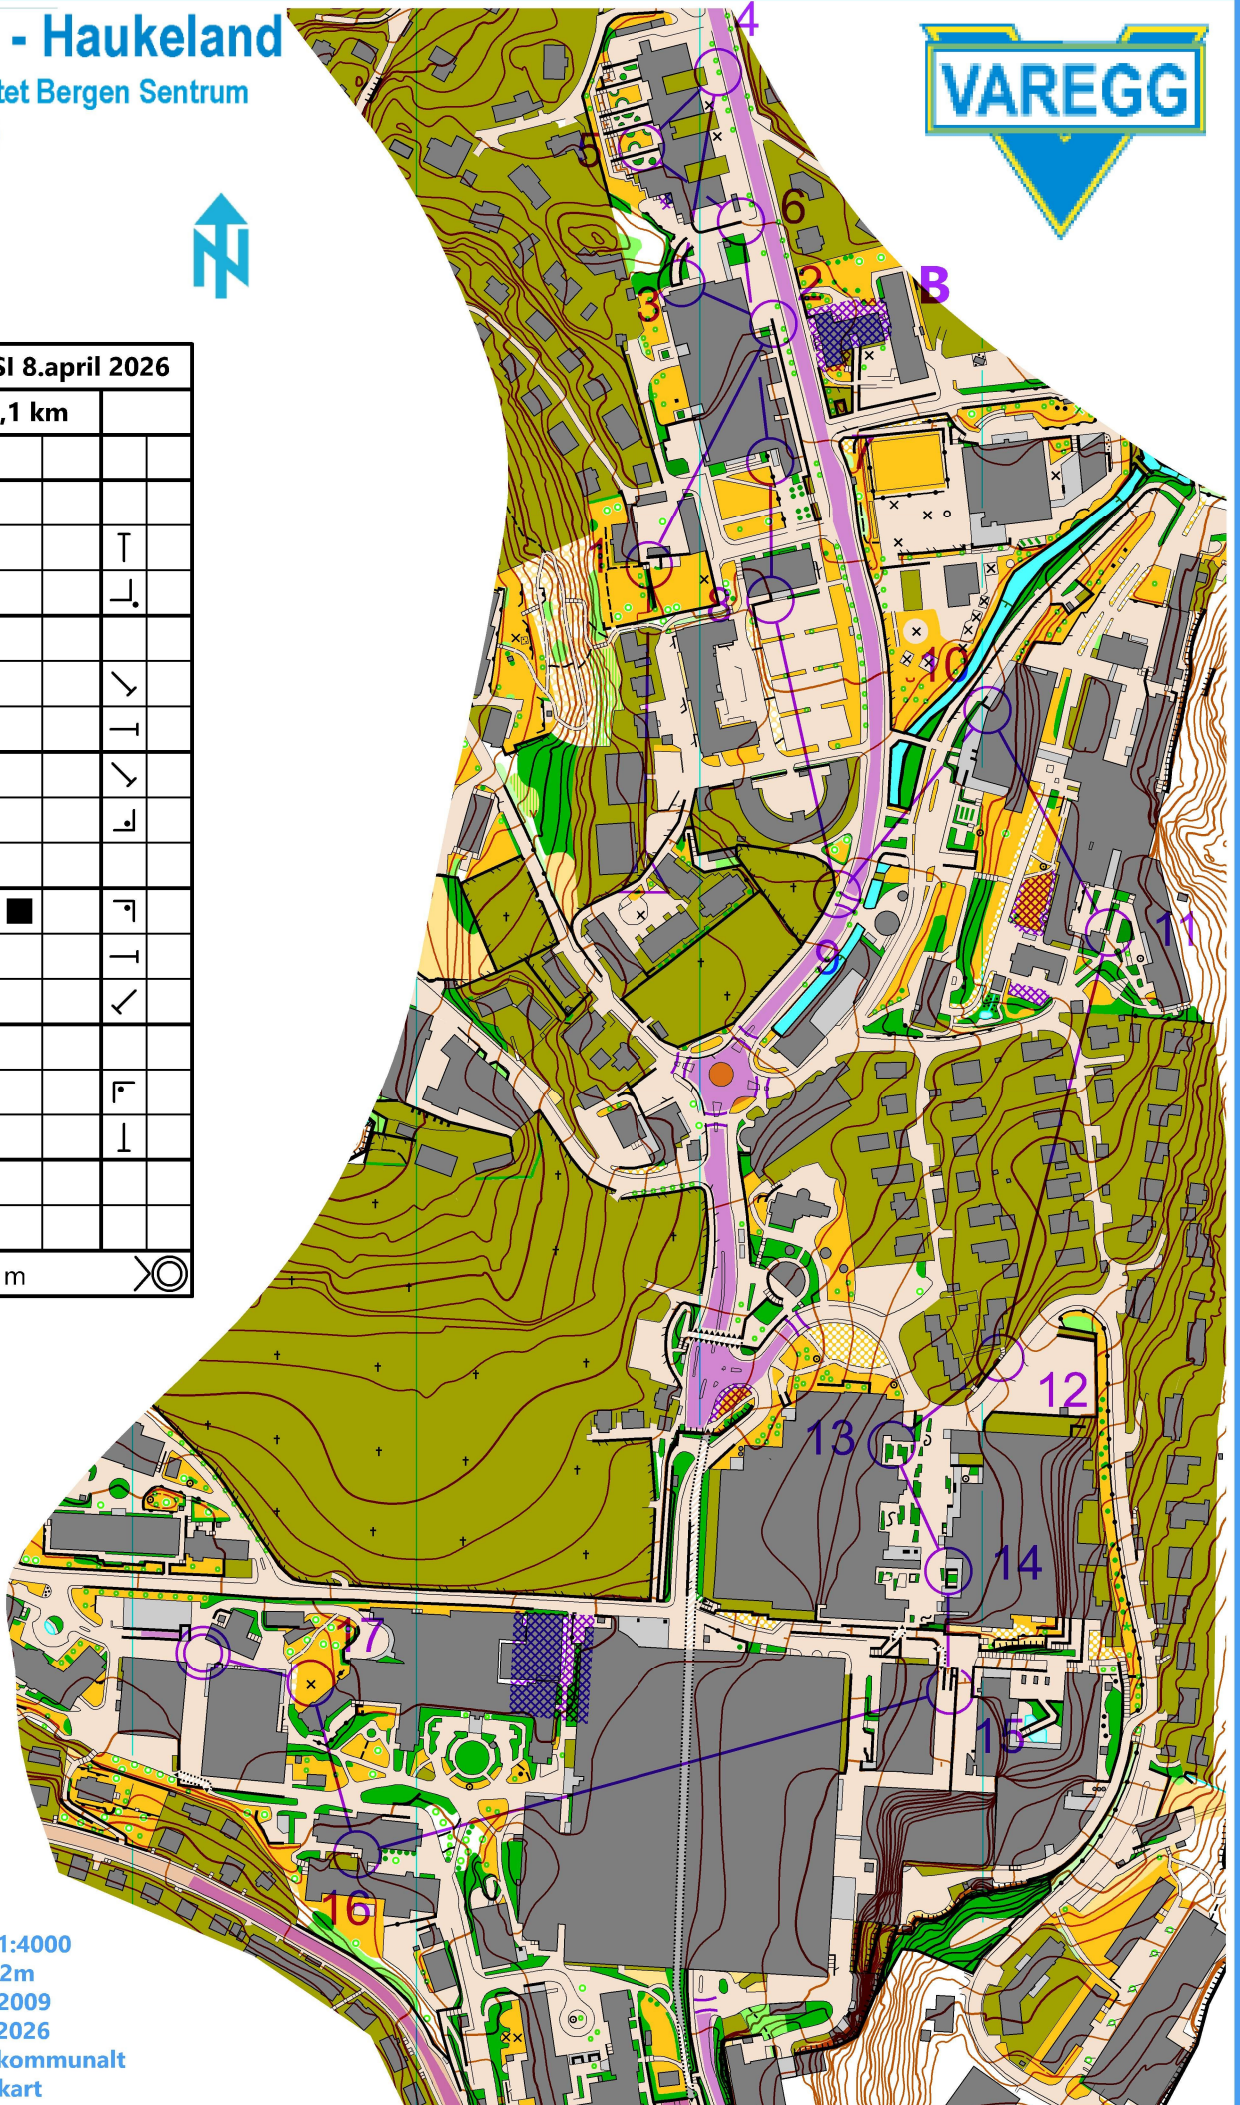

# Kronstad - Haukeland

Utsnitt av kartet Bergen Sentrum

**HSI**  
HAUKELAND SYKEHUS  
IDRETTSLAG

Bedriftsløp HSI 8.april 2026				
B	2,1 km			
▷				
1	33	↗		
2	34	↘		┌
3	103	↖		└
4	102	↑		
5	36	↗		∨
6	35	↘		┌
7	67	↖		∨
8	65	↘		└
9	127	↑		
10	41	↘	■	┌
11	63	↗		┌
12	43	↗		∨
13	64	⊗		
14	47	↘		┌
15	44	↘		┌
16	58	↗		
17	56	×		

○◁ 60 m ▷○

**FAIR PLAY**

målestokk  
ekvidistanse  
utgitt  
revidert  
grunnlag

1:4000  
2m  
2009  
2026  
kommunalt  
kart