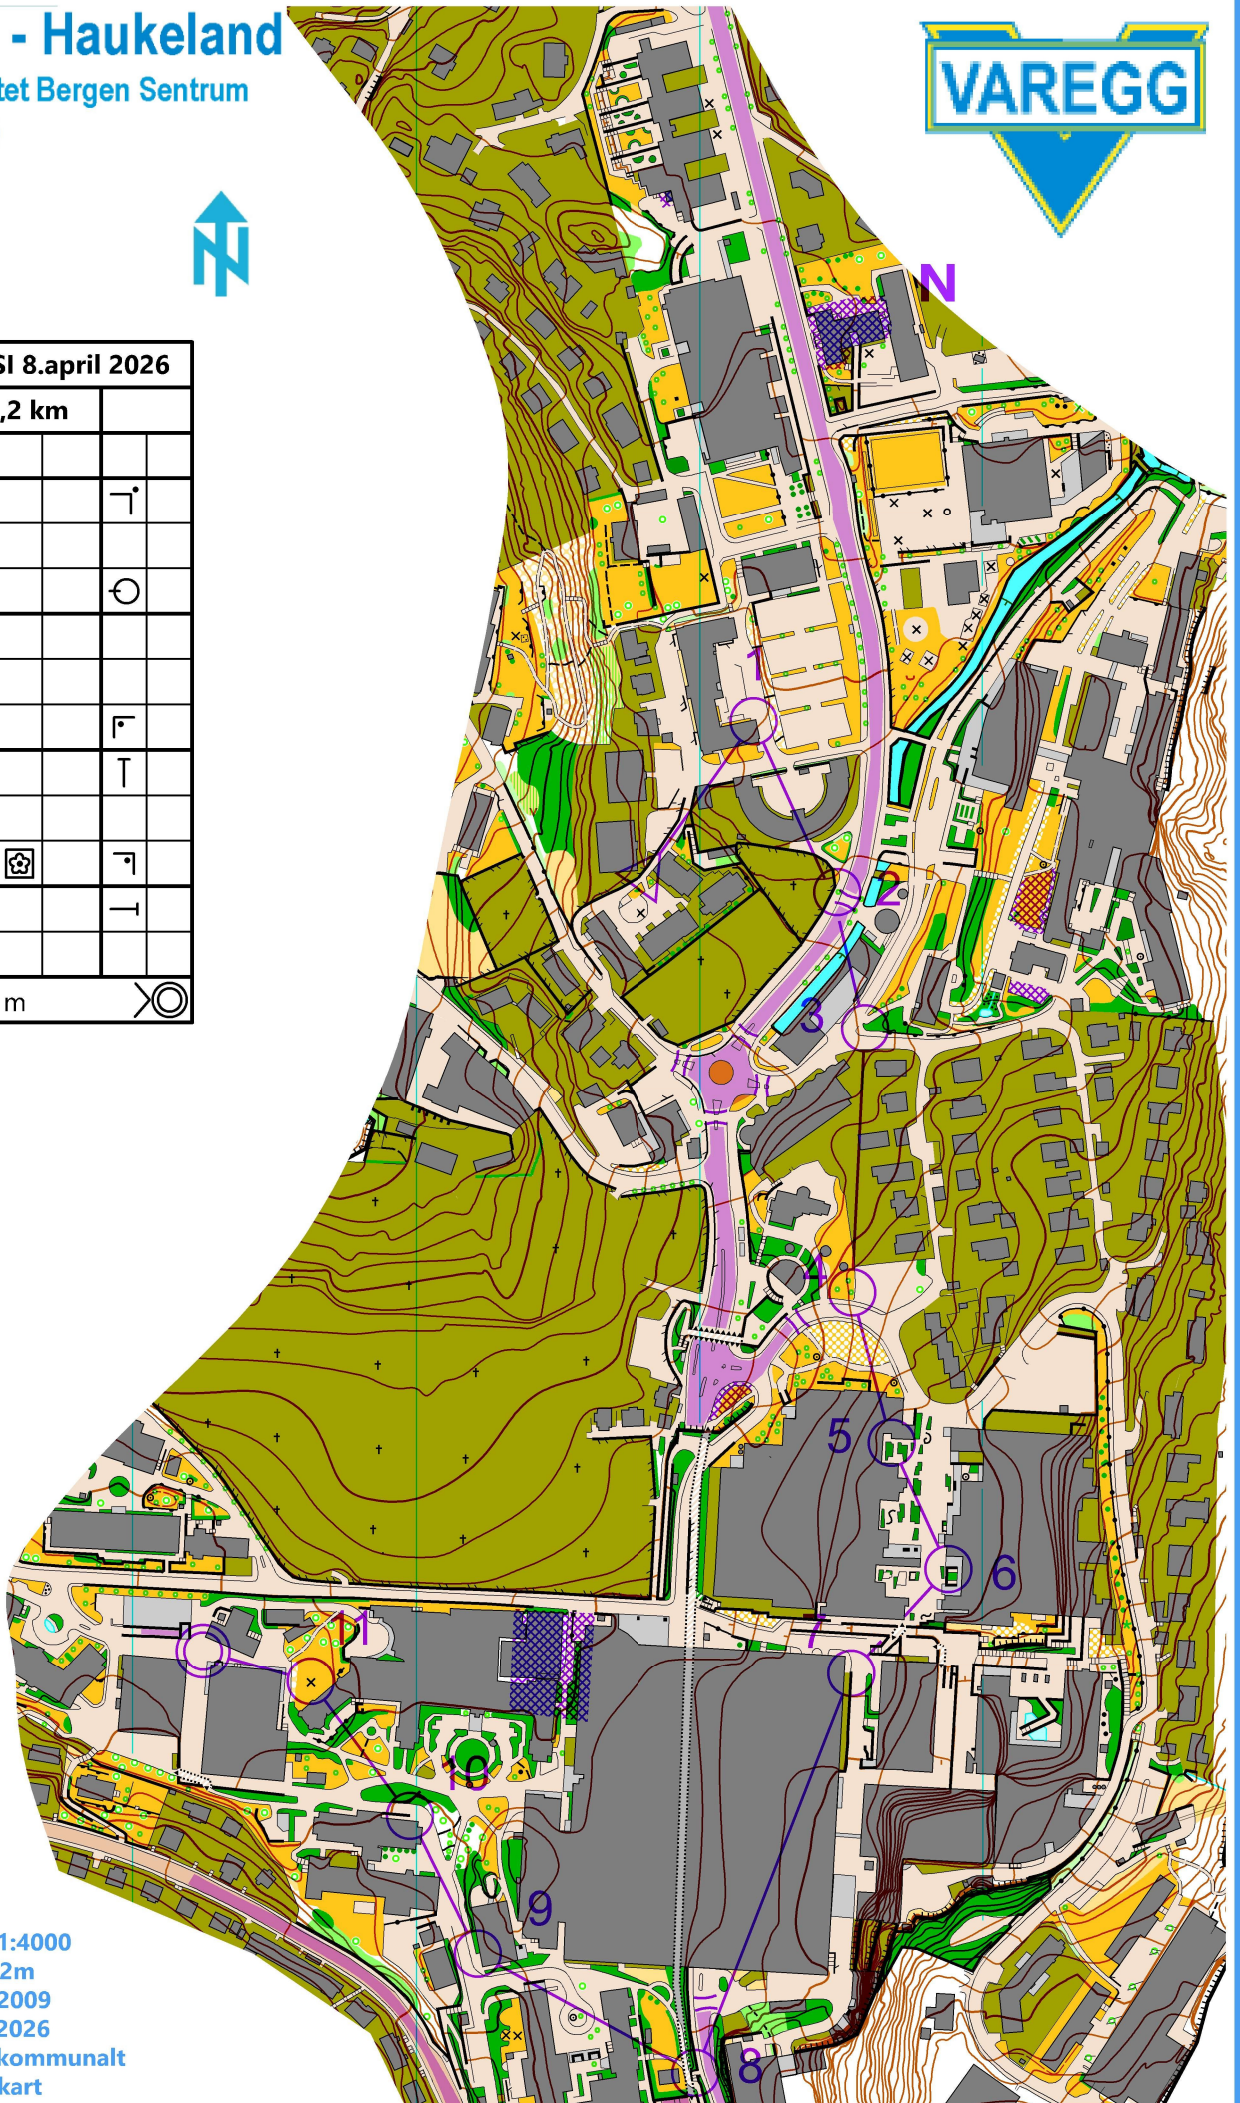

# Kronstad - Haukeland

Utsnitt av kartet Bergen Sentrum

# HSI

HAUKELAND SYKEHUS  
IDRETTSLAG

**Bedriftsløp HSI 8.april 2026**

	N	1,2 km	
1	32	■	┌
2	127	▲	
3	50	⊗	○
4	141	▲	
5	64	⊗	
6	47	↗	└
7	53	↗	└
8	54	↗	
9	55	■ ⊗	└
10	45	↗	└
11	56	×	

○◁ 60 m ▷○

**FAIR PLAY**

målestokk  
ekvidistanse  
utgitt  
revidert  
grunnlag

1:4000  
2m  
2009  
2026  
kommunalt  
kart