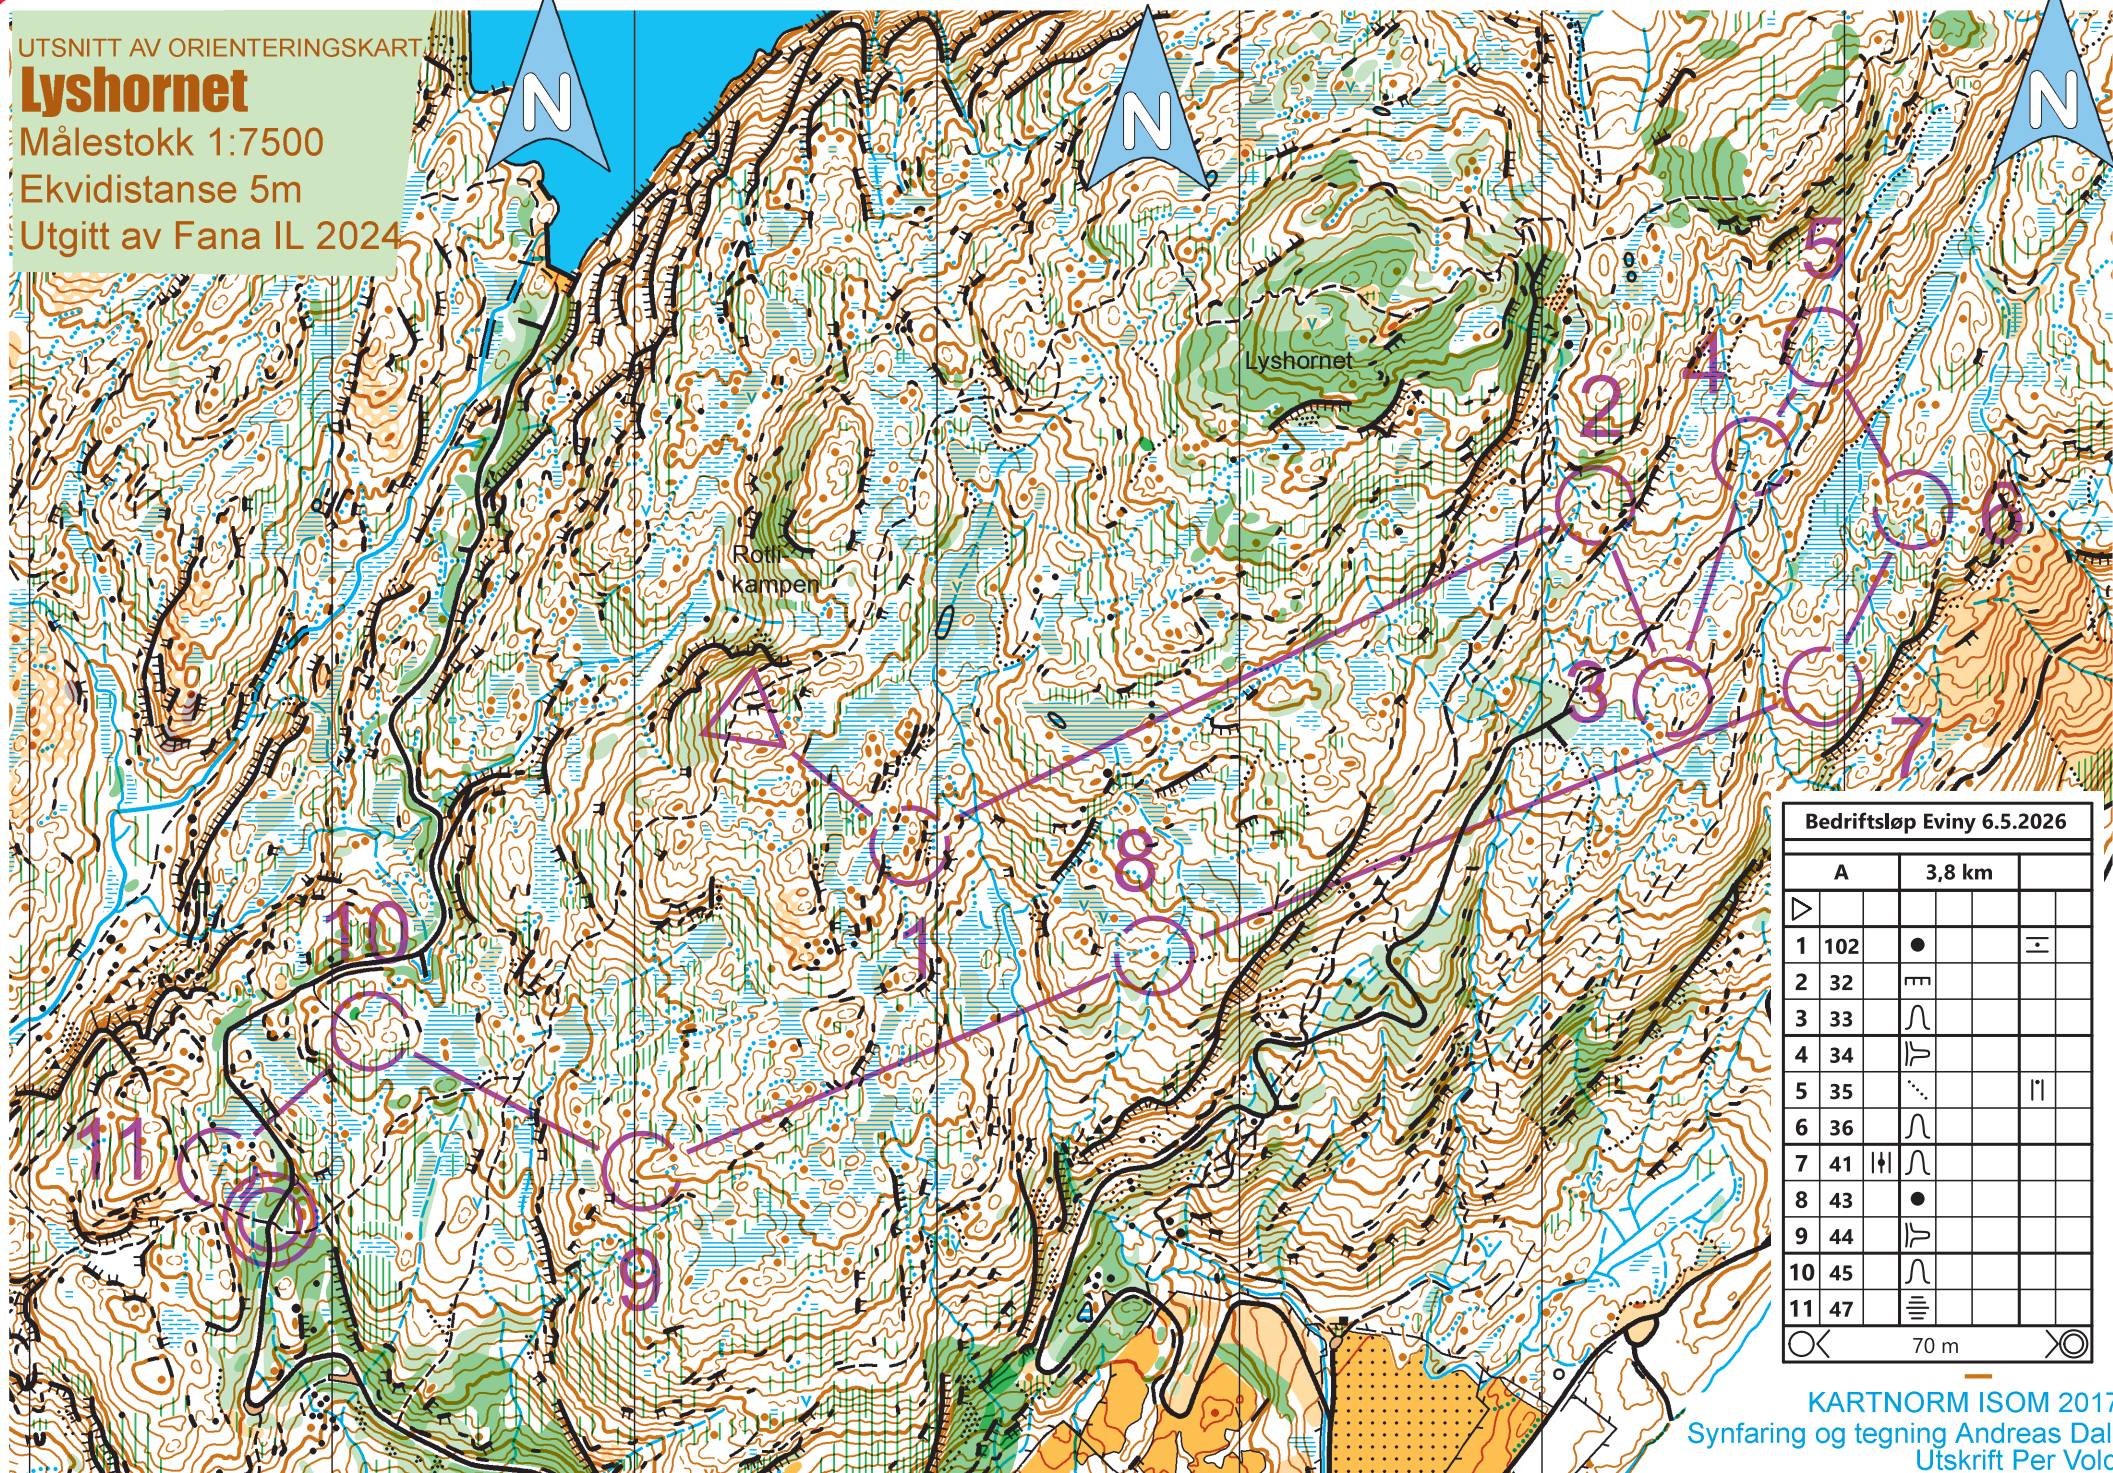

UTSNITT AV ORIENTERINGSKART

# Lyshornet

Målestokk 1:7500

Ekvidistanse 5m

Utgitt av Fana IL 2024

**Bedriftsløp Eviny 6.5.2026**

	A	3,8 km		
▽				
1	102	●		
2	32	≡		
3	33	∩		
4	34	∩		
5	35	∩		
6	36	∩		
7	41		∩	
8	43	●		
9	44	∩		
10	45	∩		
11	47	≡		

70 m

KARTNORM ISOM 2017  
Synfaring og tegning Andreas Dale  
Utskrift Per Vold