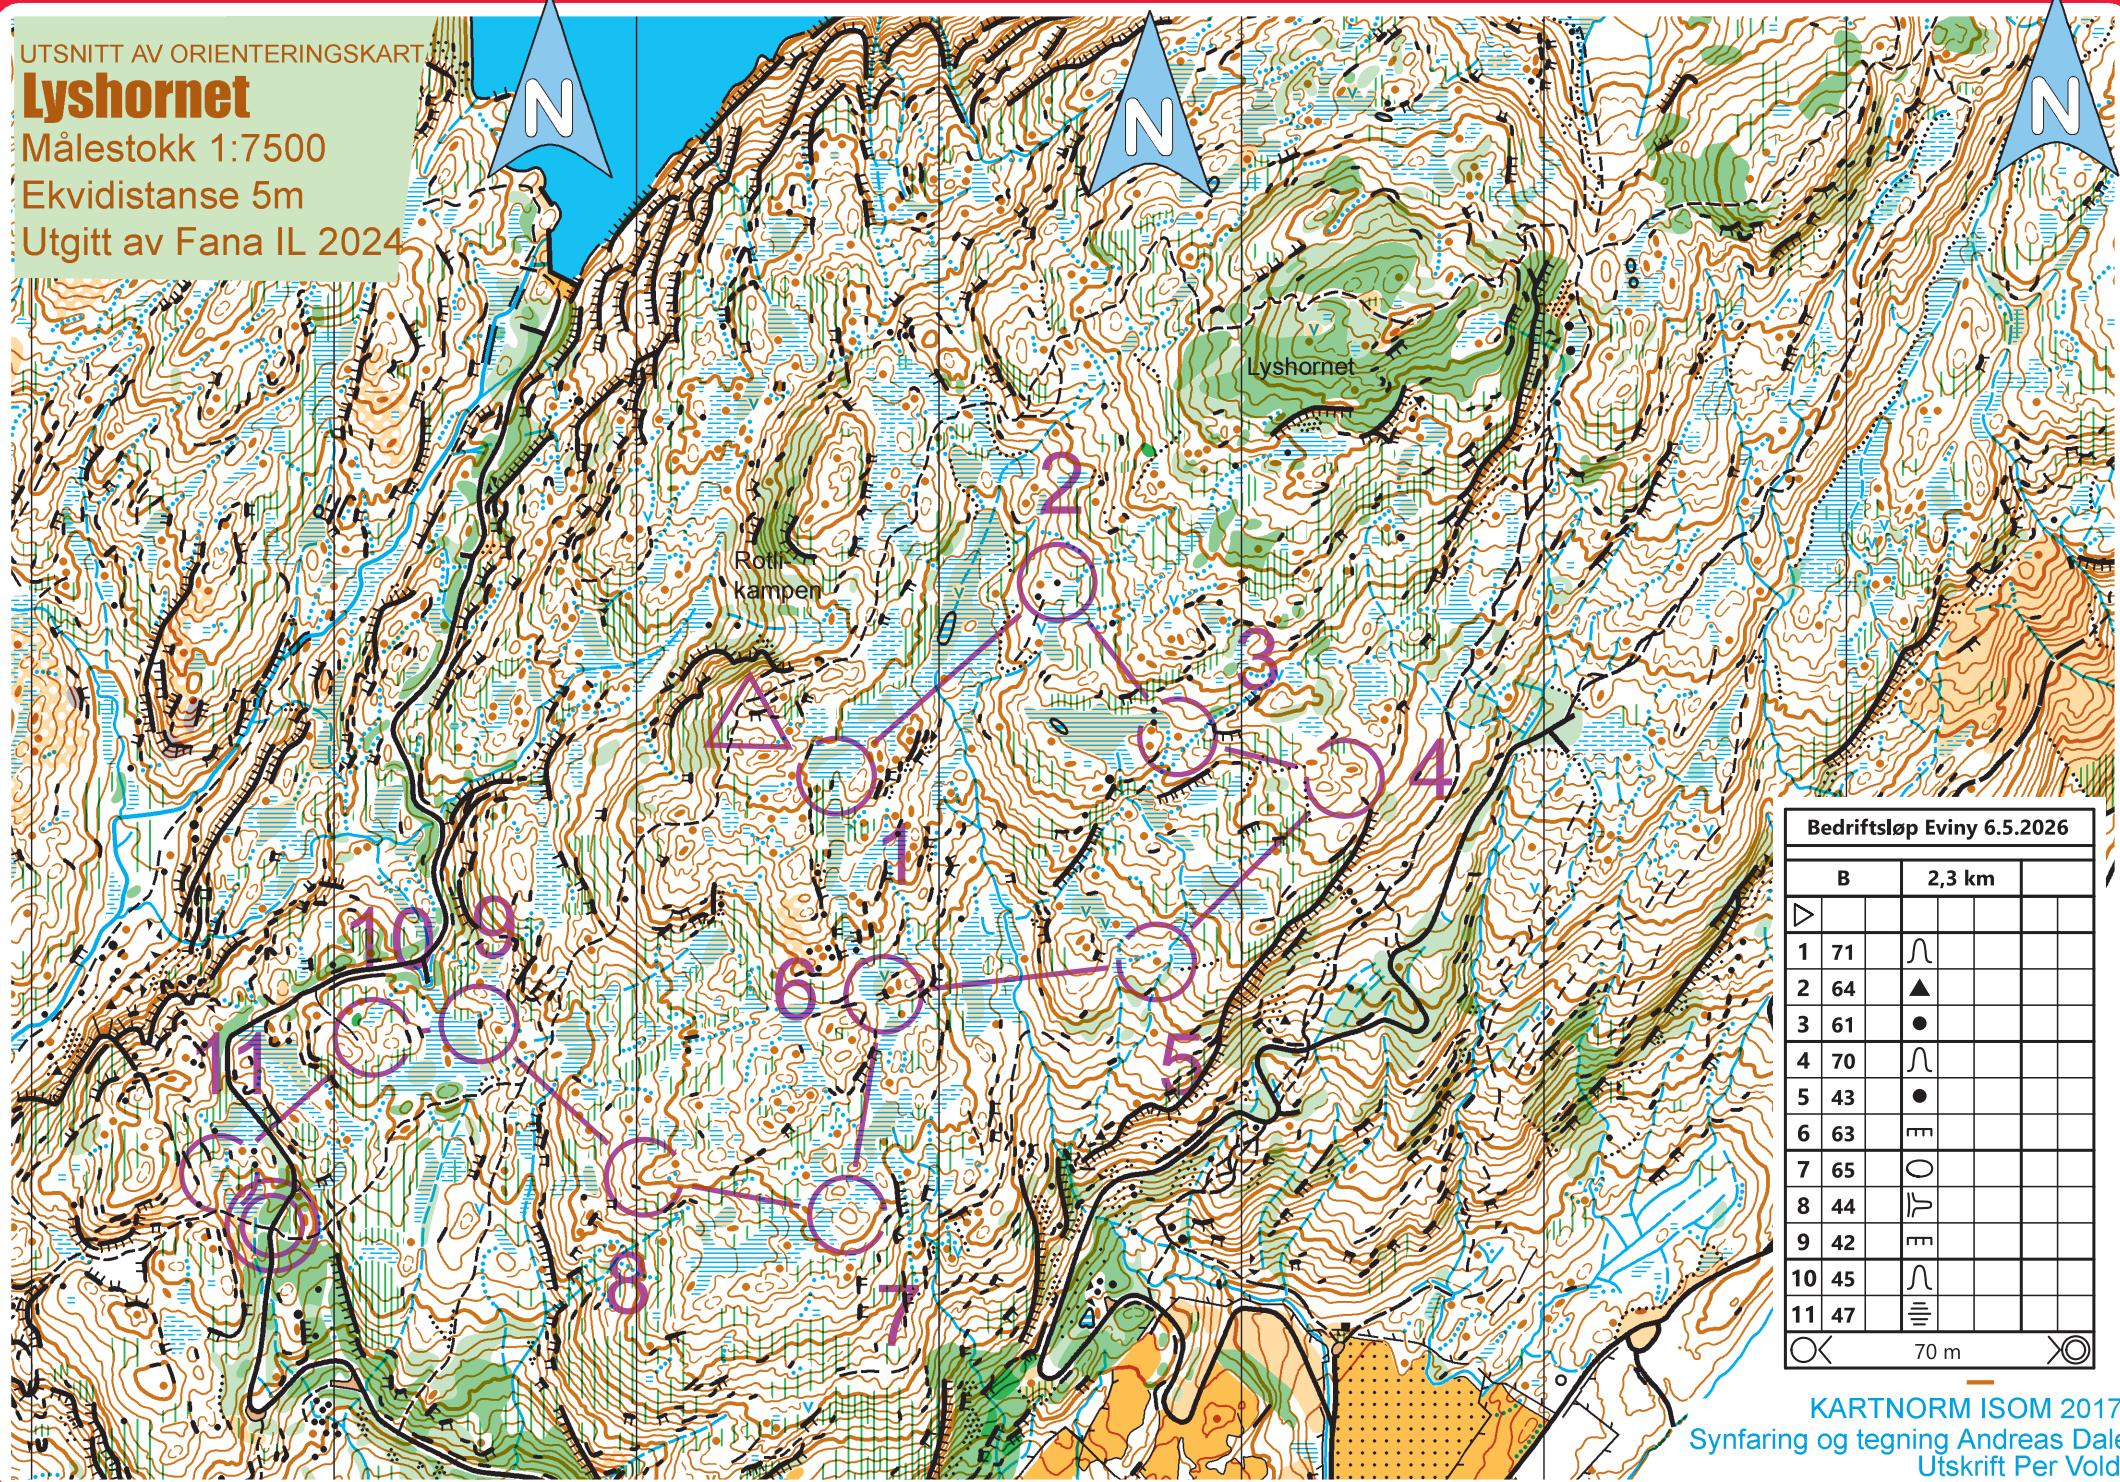

UTSNITT AV ORIENTERINGSKART

Lyshornet

Målestokk 1:7500

Ekvidistanse 5m

Utgitt av Fana IL 2024

Bedriftsløp Eviny 6.5.2026

	B	2,3 km		
▷				
1	71	∩		
2	64	▲		
3	61	●		
4	70	∩		
5	43	●		
6	63	≡		
7	65	○		
8	44	∩		
9	42	≡		
10	45	∩		
11	47	≡		

70 m