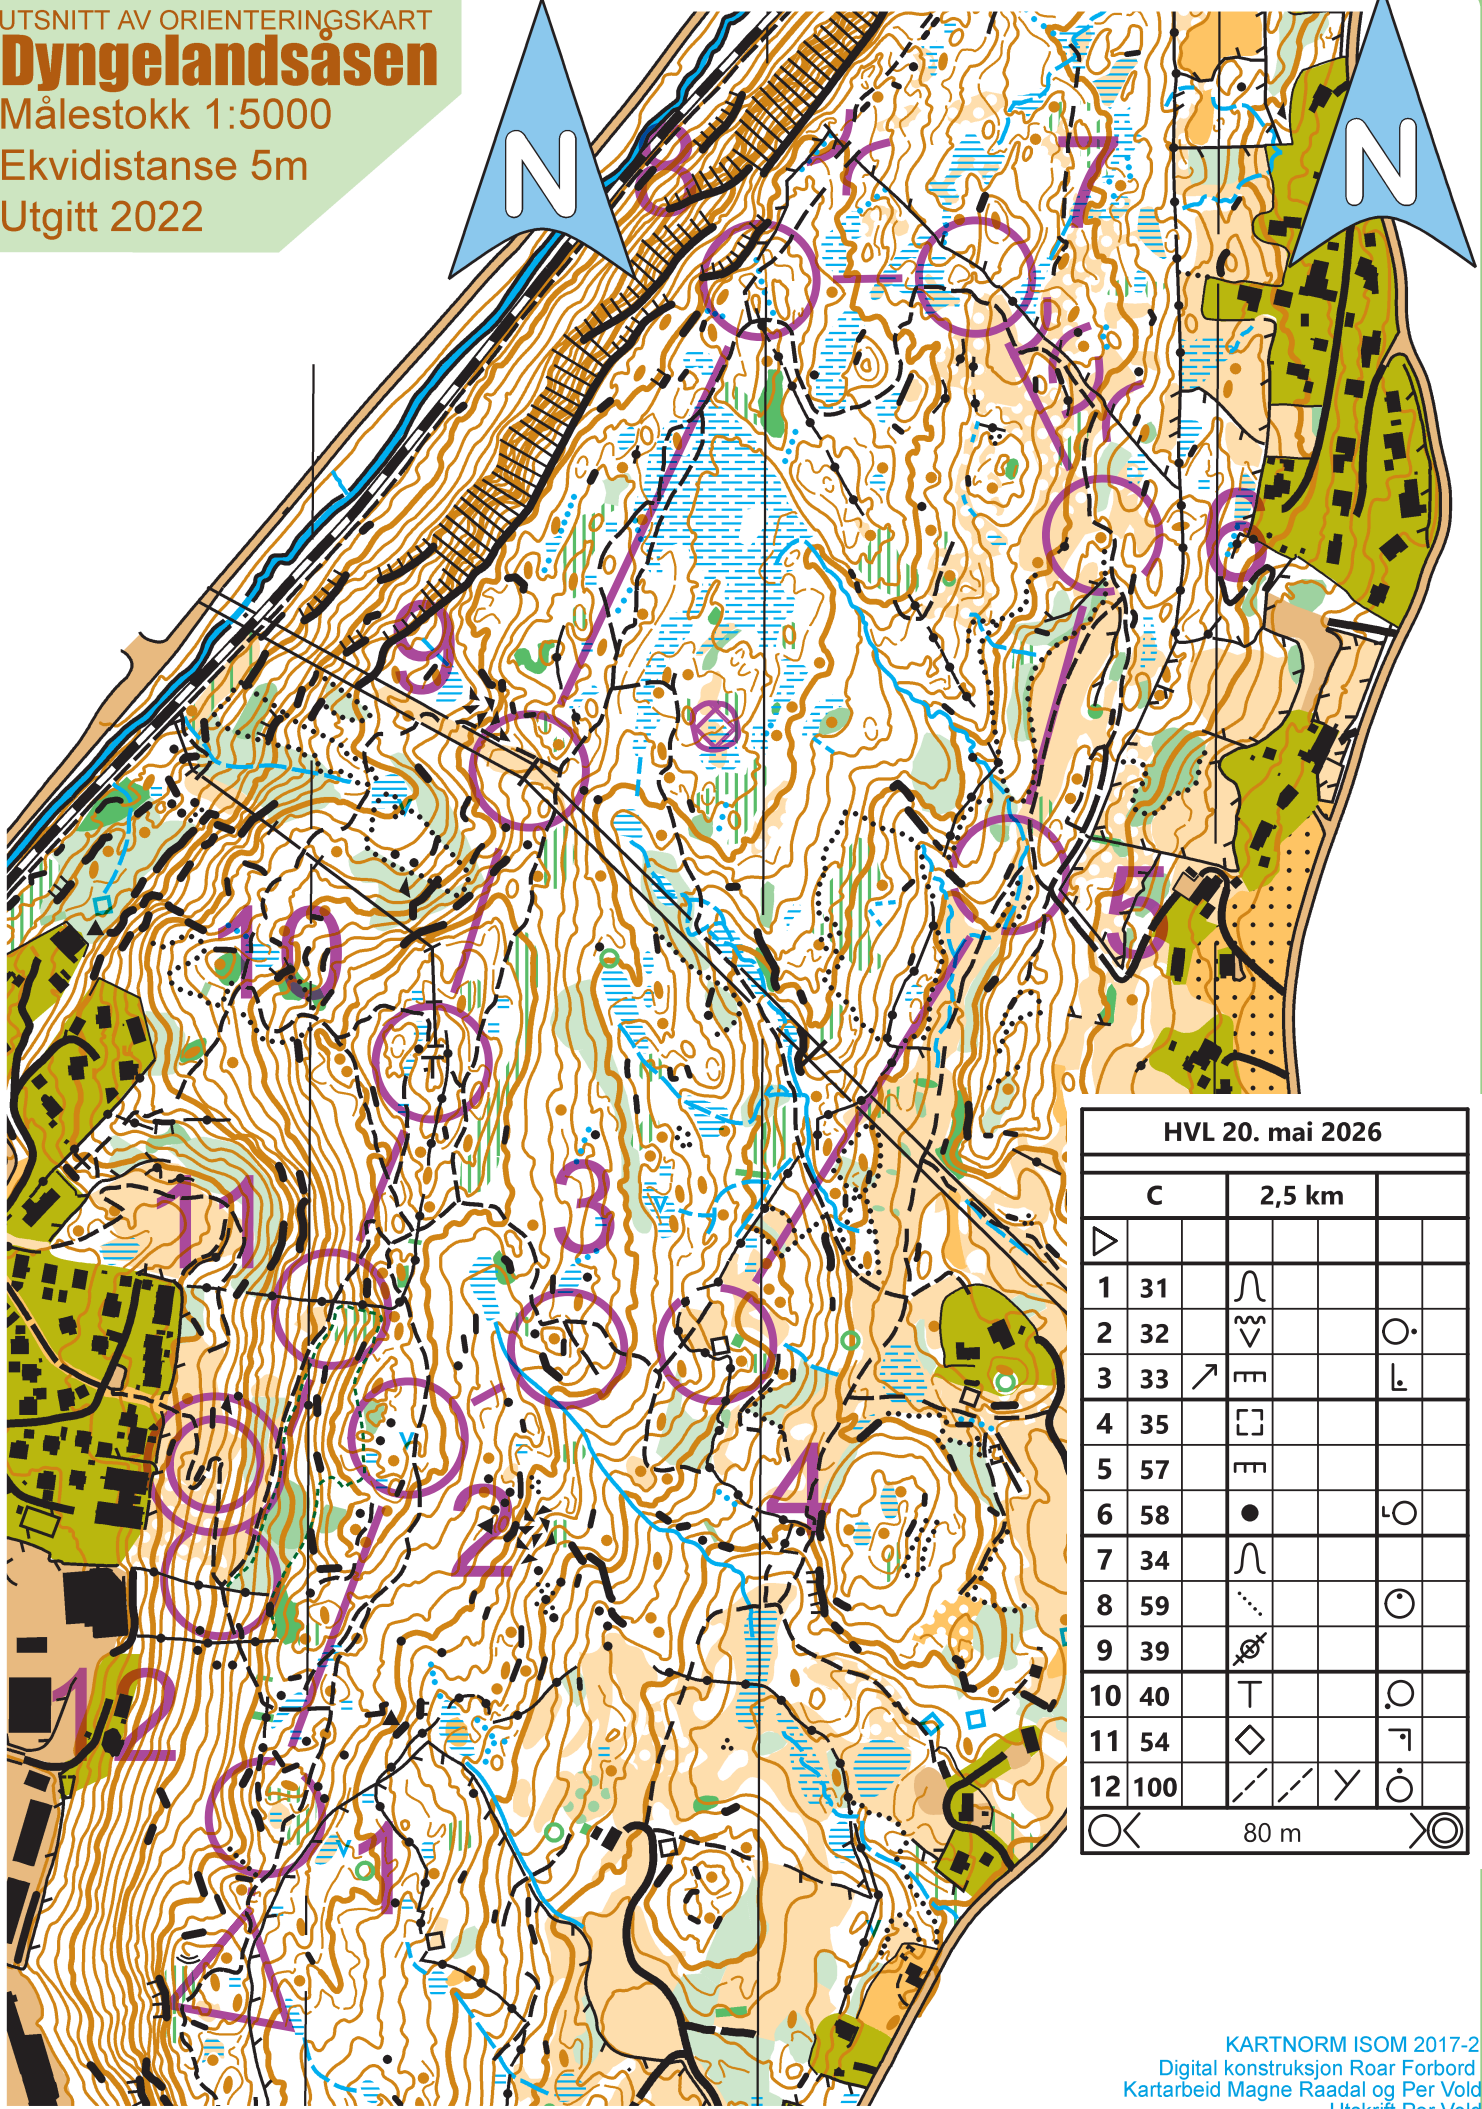

UTSNITT AV ORIENTERINGSKART  
**Dyngelandsåsen**  
 Målestokk 1:5000  
 Ekvidistanse 5m  
 Utgitt 2022

HVL 20. mai 2026

C		2,5 km	
△			
1	31	∩	
2	32	∩	○
3	33	↗	⊥
4	35	□	
5	57	∩	
6	58	●	○
7	34	∩	
8	59	⋯	○
9	39	⊗	
10	40	T	○
11	54	◇	⊥
12	100	⋯	○

○ < 80 m > ○