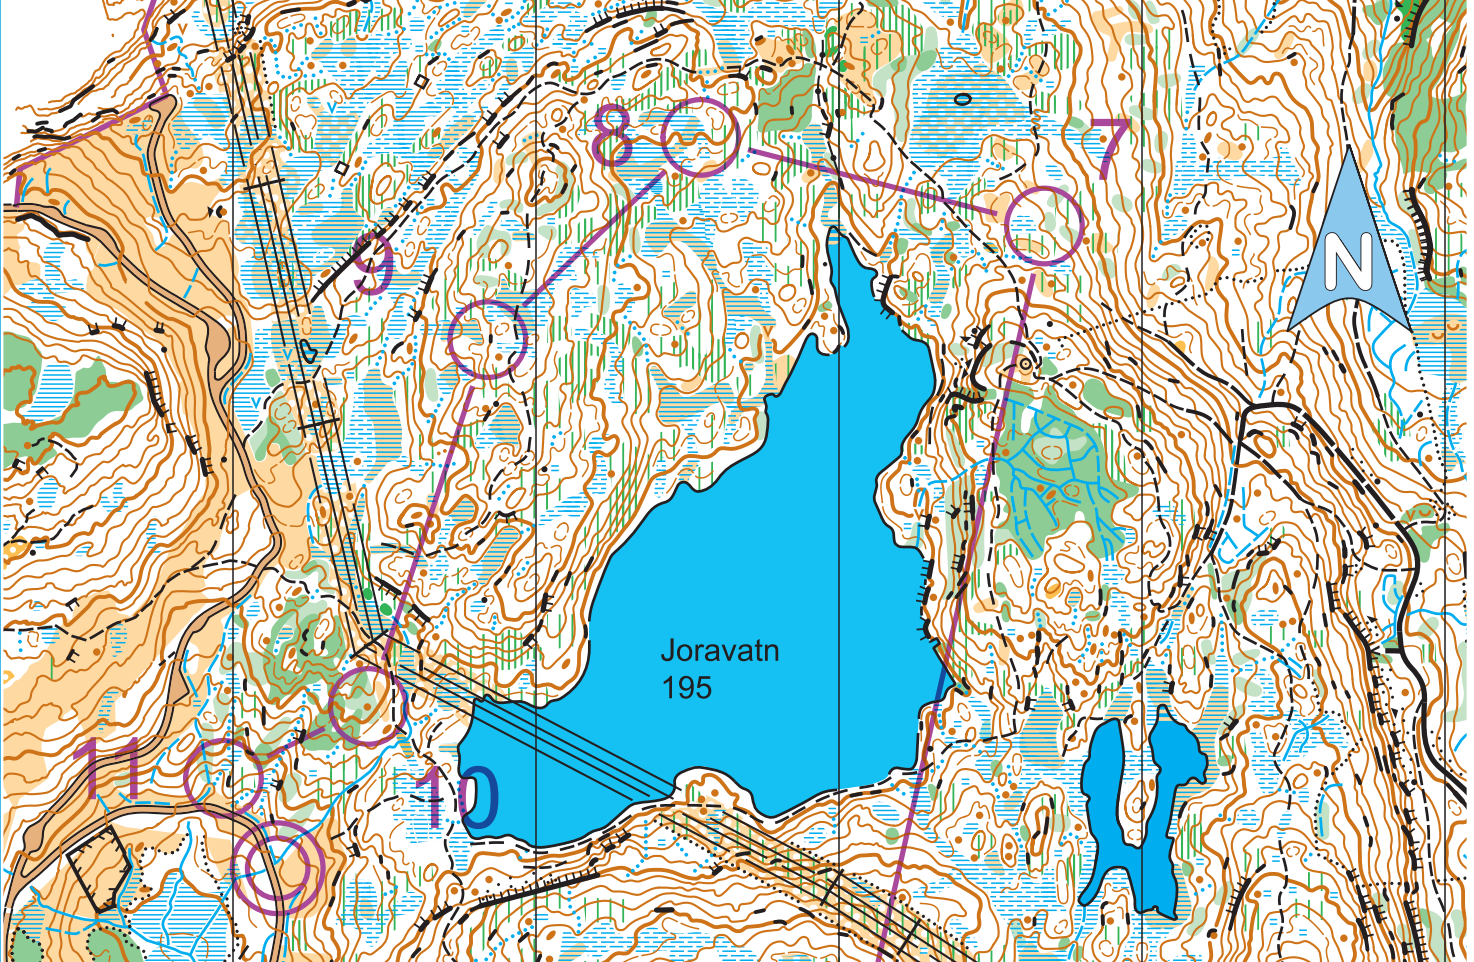

UTSNITT AV ORIENTERINGSKART

# Fanafjell

Målestokk 1:7500

Ekvidistanse 5m

Utgitt av Fana IL 2023

Eikner 3.6.2026

A	4,6 km		
7 161	↖		
8 162 →	↖		
9 163	≡		
10 120	●		○
11 108	≡		

100 m