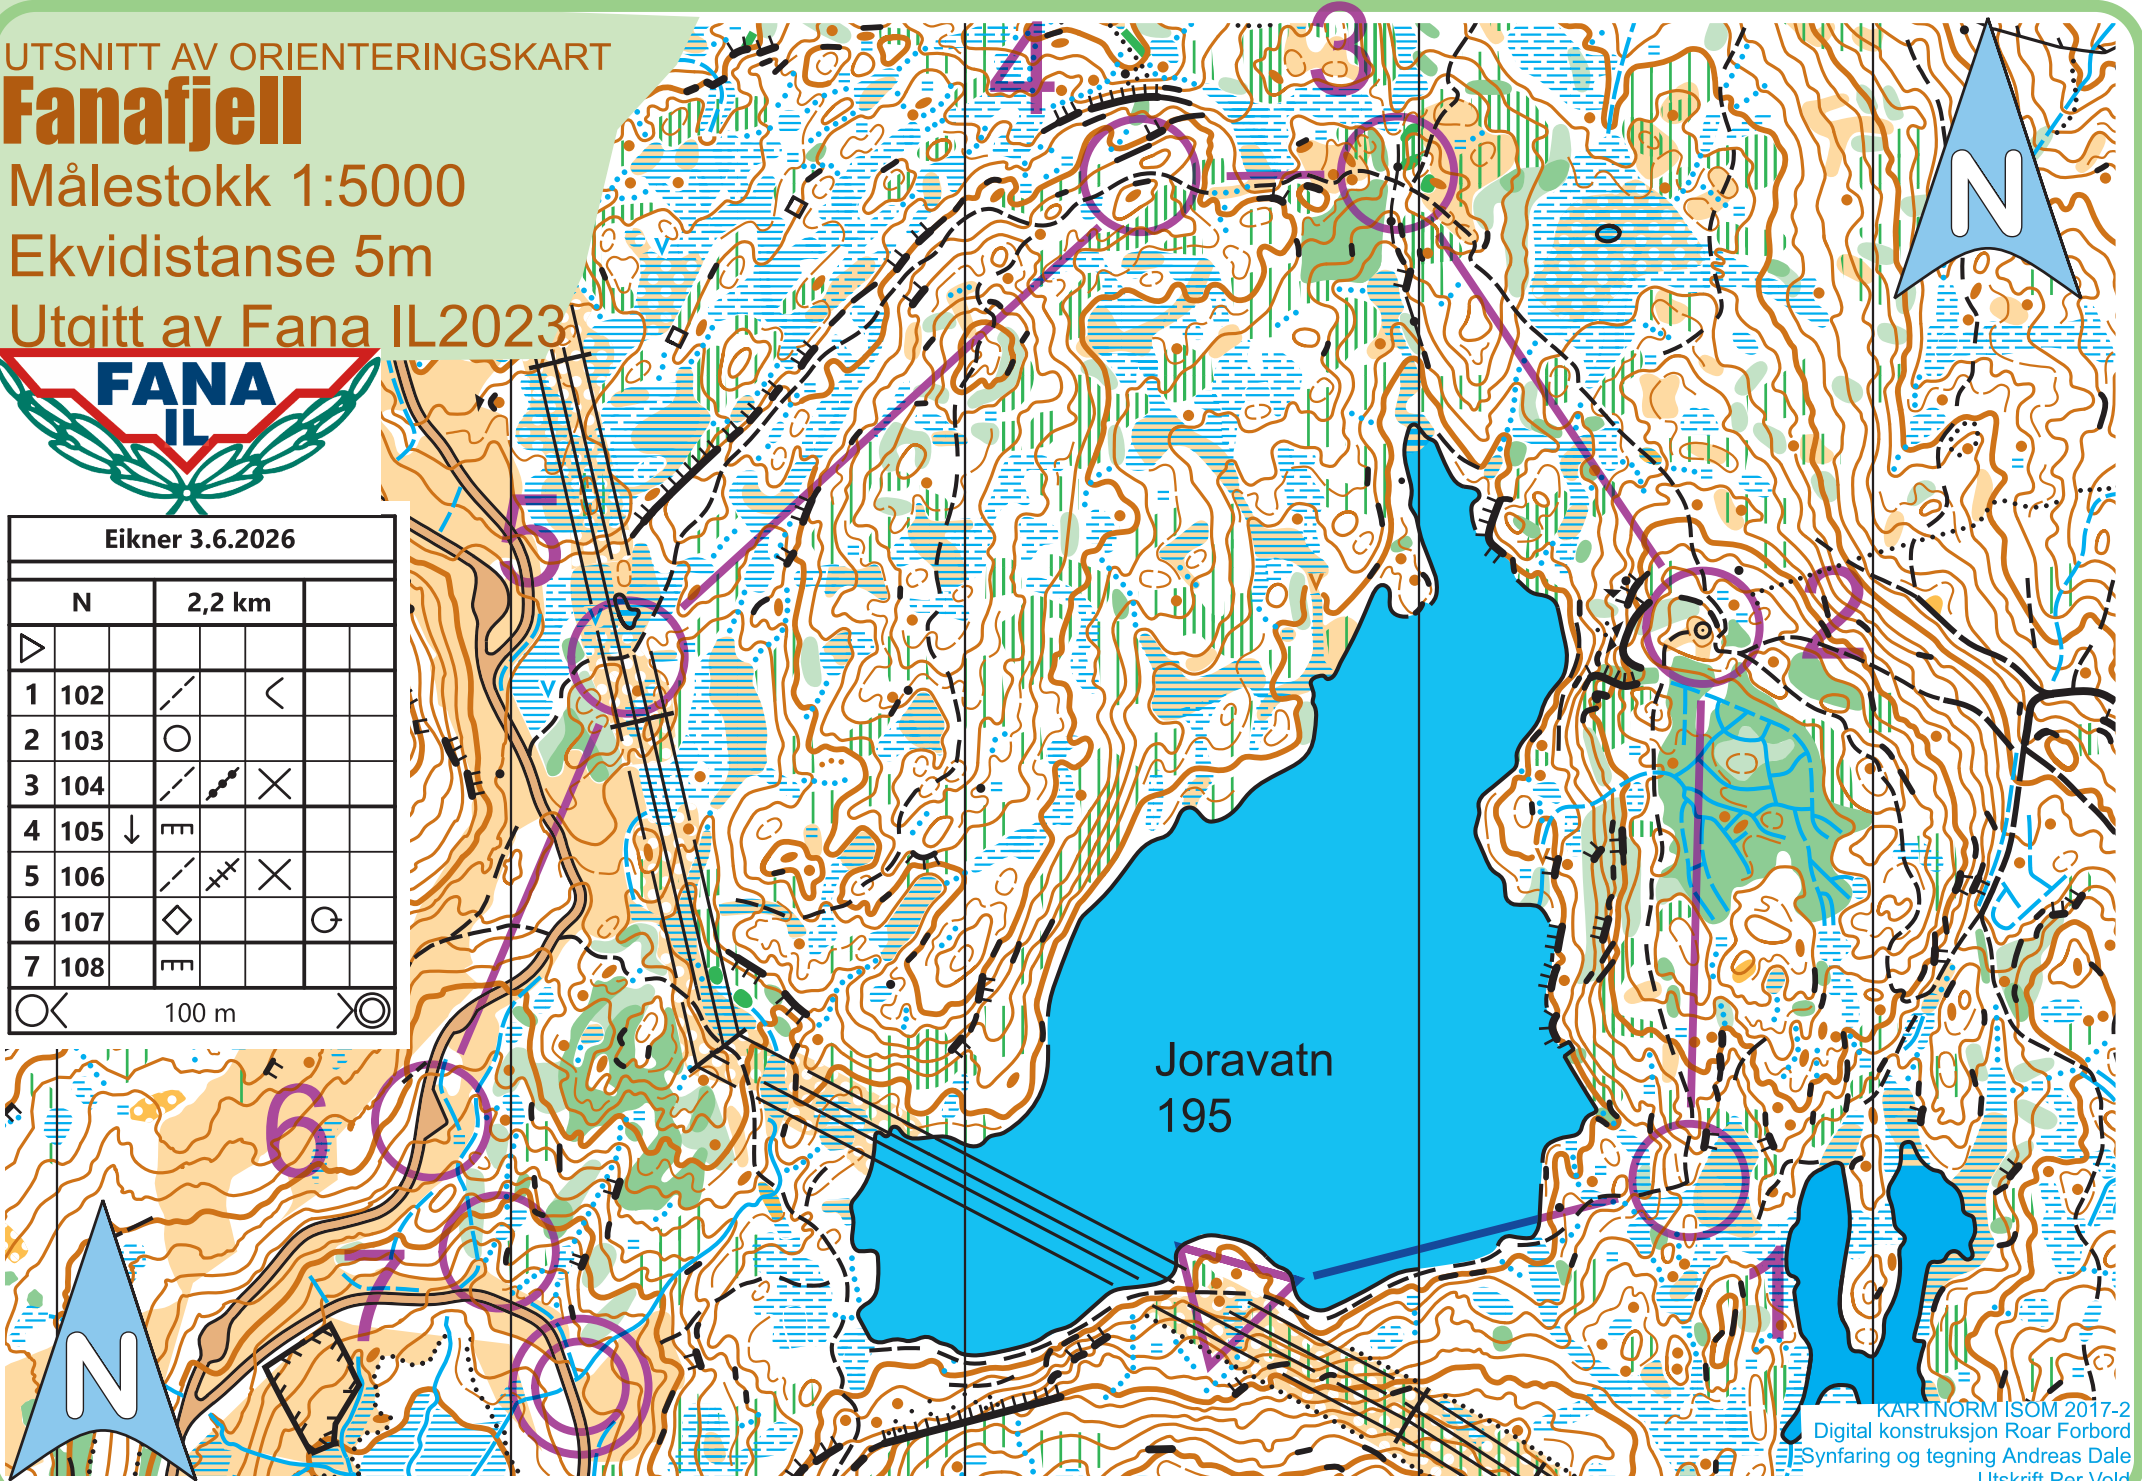

UTSNITT AV ORIENTERINGSKART

Fanafjell

Målestokk 1:5000

Ekvidistanse 5m

Utgitt av Fana IL2023

Eikner 3.6.2026

| N | | 2,2 km | |
|---|-----|--------|---|
| ▽ | | | |
| 1 | 102 | / | < |
| 2 | 103 | ○ | |
| 3 | 104 | / | × |
| 4 | 105 | ↓ | ⊞ |
| 5 | 106 | / | × |
| 6 | 107 | ◇ | ⊙ |
| 7 | 108 | ⊞ | |

○ 100 m ⊙

Joravatn
195